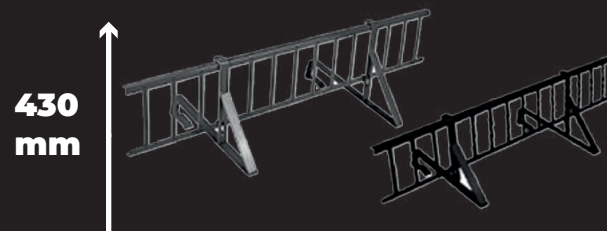

- * Leverbaar in Ø 100 en 125 mm
- * Ook toepasbaar bij Ø 70 mm

AFDICHTINGSMANTLET
ENKELE EN DUBBELE KABELDOORVOER

De dakdoorvoer is toepasbaar voor o.a bekabeling zonneboiler en airconditioning.

- * Voor kabels van Ø 42-55 mm
- * Met zelfklevende onderlaag

- * Complete set (2st.) inclusief montage materiaal
- * Leverbaar in zwart, rood en verzinkt

LOOPROOSTER DAK
VEILIG HET DAK BETREDEN

← **400 / 800 mm** →

Staprooster om eenvoudig het dak te betreden. Permanente plaatsing of voor dakwerkzaamheden.

- * Complete set (2st.) inclusief montage materiaal
- * Leverbaar in zwart, rood en verzinkt

SNEEUWVANGER
VOORKOM BESCHADIGINGEN

← **3 m** →

Sneeuw valt in 1 laag naar beneden van het zonnepaneel door de gladde structuur. Het gaat schuiven bij een trilling in huis zoals een deur dicht doen. Voorkom schade aan de dakgoot en natte haren bij dichtdoen van de deur.

DUBBELE KABELDOORVOER
VOOR GEÏSOLEERDE 10-70 MM KABELS

De dakdoorvoer is toepasbaar o.a bekabeling zonneboiler en airconditioning.

- * De kap is in gewenste richting te draaien
- * Universele slabbe voor verschillende dakpannen