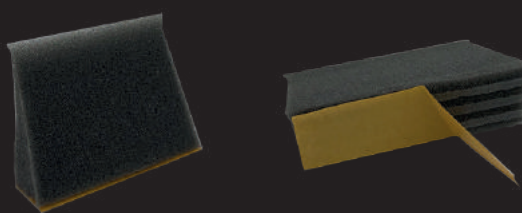

DUBBELE KABELDOORVOER
VOOR GEÏSOLEERDE 10-70 MM KABELS

De dakdoorvoer is toepasbaar o.a bekabeling zonneboiler en airconditioning.

- * De kap is in gewenste richting te draaien
- * Universele slabbe voor verschillende dakpannen

ENKELE KABELDOORVOER
VOOR GEÏSOLEERDE 10-70 MM KABELS

De dakdoorvoer is toepasbaar voor o.a bekabeling zonneboiler en airconditioning.

- * De kap is in gewenste richting te draaien
- * Universele slabbe voor verschillende dakpannen

SOLARGUARD PRO®
PANEL PROTECTION

20 x 1 m

15
cm

Voorkom schade, brandgevaar en rendementverlies aan de zonnepanelen

* Leverbaar in 35, 40 en universele klemmen

* Vogelwering 15 cm lang

SCHUIMSTROOK
VOOR INDAKSYSTEEM

1000 mm

60
mm

De dakdoorvoer is toepasbaar voor o.a bekabeling zonneboiler en airconditioning.

* Voorkom opspattend water met de schuimstrook

EPDM EASYFLEX PRO
EPDM LOODVERVANGER

5 m

250
350
450
mm

Loodervanger met volledige butyl kleeflaag dat bestand is tegen zoute lucht