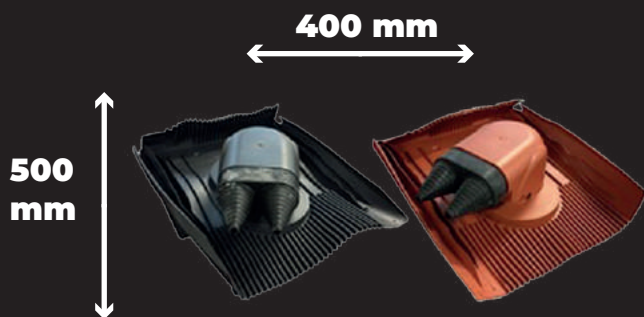

- * Leverbaar in Ø 100 en 125 mm
- * Ook toepasbaar bij Ø 70 mm

AFDICHTINGSMANTLET
ENKELE EN DUBBELE KABELDOORVOER

De dakdoorvoer is toepasbaar voor o.a bekabeling zonneboiler en airconditioning.

- * Voor kabels van Ø 42-55 mm
- * Met zelfklevende onderlaag

- * Complete set (2st.) inclusief montage materiaal
- * Leverbaar in zwart, rood en verzinkt

SNEEUWVANGER
VOORKOM BESCHADIGINGEN

← **3 m** →

Sneeuw valt in 1 laag naar beneden van het zonnepaneel door de gladde structuur. Het gaat schuiven bij een trilling in huis zoals een deur dicht doen. Voorkom schade aan de dakgoot en natte haren bij dichtdoen van de deur.

DUBBELE KABELDOORVOER
VOOR GEÏSOLEERDE 10-70 MM KABELS

De dakdoorvoer is toepasbaar o.a bekabeling zonneboiler en airconditioning.

- * De kap is in gewenste richting te draaien
- * Universele slabbe voor verschillende dakpannen

ENKELE KABELDOORVOER
VOOR GEÏSOLEERDE 10-70 MM KABELS

De dakdoorvoer is toepasbaar voor o.a bekabeling zonneboiler en airconditioning.

- * De kap is in gewenste richting te draaien
- * Universele slabbe voor verschillende dakpannen