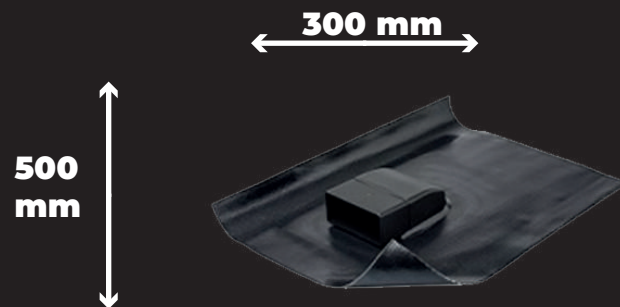

LAGE DAKDOORVOER
TOEPASBAAR ONDER HET ZONNEPANEEL

Doorvoer in de weg voor een mooi legplan? Plaats de doorvoer onder het zonnepaneel.

- Universele slabbe voor verschillende dakpannen
- Toepassing natuurlijke ventilatie en rioolontluchting