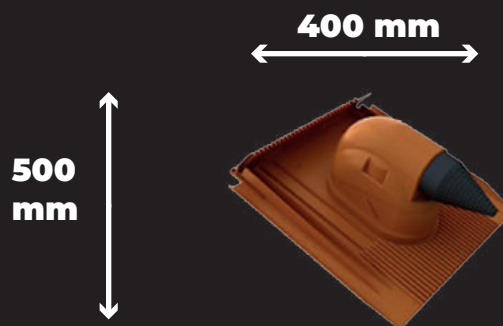

- * Leverbaar in Ø 100 en 125 mm
- * Ook toepasbaar bij Ø 70 mm

AFDICHTINGSMANTLET
ENKELE EN DUBBELE KABELDOORVOER

De dakdoorvoer is toepasbaar voor o.a bekabeling zonneboiler en airconditioning.

- * Voor kabels van Ø 42-55 mm
- * Met zelfklevende onderlaag

- * Complete set (2st.) inclusief montage materiaal
- * Leverbaar in zwart, rood en verzinkt

SNEEUWVANGER
VOORKOM BESCHADIGINGEN

← **3 m** →

Sneeuw valt in 1 laag naar beneden van het zonnepaneel door de gladde structuur. Het gaat schuiven bij een trilling in huis zoals een deur dicht doen. Voorkom schade aan de dakgoot en natte haren bij dichtdoen van de deur.

DUBBELE KABELDOORVOER
VOOR GEÏSOLEERDE 10-70 MM KABELS

De dakdoorvoer is toepasbaar o.a bekabeling zonneboiler en airconditioning.

- * De kap is in gewenste richting te draaien
- * Universele slabbe voor verschillende dakpannen

ENKELE KABELDOORVOER
VOOR GEÏSOLEERDE 10-70 MM KABELS

De dakdoorvoer is toepasbaar voor o.a bekabeling zonneboiler en airconditioning.

- * De kap is in gewenste richting te draaien
- * Universele slabbe voor verschillende dakpannen