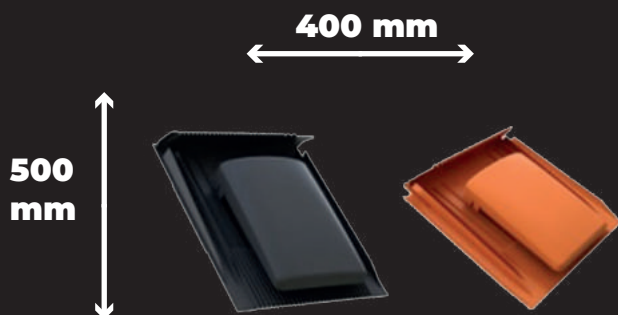

LAGE DAKDOORVOER
VOORKOM SCHADUW OP HET PANEEL

Voorkom schaduw op het zonnepaneel door de pijp van de huidige dakdoorvoer. Estetische uitstraling.

- Universele slabbe voor verschillende dakpannen
- Toepassing natuurlijke ventilatie en rioolontluchting