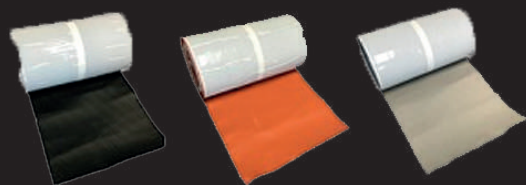

DUBBELE KABELDOORVOER
VOOR GEÏSOLEERDE 10-70 MM KABELS

De dakdoorvoer is toepasbaar o.a bekabeling zonneboiler en airconditioning.

- * De kap is in gewenste richting te draaien
- * Universele slabbe voor verschillende dakpannen

1000 mm

60
mm

De dakdoorvoer is toepasbaar voor o.a bekabeling zonneboiler en airconditioning.

* Voorkom opspattend water met de schuimstrook

EPDM EASYFLEX PRO
EPDM LOODVERVANGER

5 m

250
350
450
mm

Loodervanger met volledige butyl kleeflaag dat bestand is tegen zoute lucht