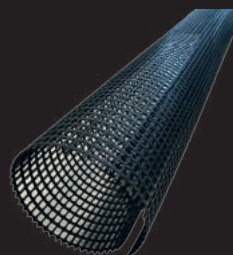

DUBBELE KABELDOORVOER
VOOR GEÏSOLEERDE 10-70 MM KABELS

De dakdoorvoer is toepasbaar o.a bekabeling zonneboiler en airconditioning.

- * De kap is in gewenste richting te draaien
- * Universele slabbe voor verschillende dakpannen

ENKELE KABELDOORVOER
VOOR GEÏSOLEERDE 10-70 MM KABELS

De dakdoorvoer is toepasbaar voor o.a bekabeling zonneboiler en airconditioning.

- * De kap is in gewenste richting te draaien
- * Universele slabbe voor verschillende dakpannen

* Leverbaar in de breedtes 25, 30 en 45 cm

* Uitstekende kleefkracht

AANDRUKROLLER
TOEPASBAAR BIJ LOODVERVANGERS

Sluit een loodervanger op de juiste manier aan met een aandrukroller.

DUIVENPINNEN

TE PLAATSEN OP DE NOK VAN HET DAK

500 mm

Voorkom rendementverlies door uitwerpselen van vogels op het zonnepaneel.

BLADVANGER DAKGOOT

VOORKOM IN DE DAKGOOT

3 m

Ø 70-110
mm

Ø 110-150
mm

Plaats de bladvanger voordat de installatie plaatsvindt in de dakgoot. De bladvanger voorkomt dat afval in de dakgoot komt bij zonnepaneleninstallaties.