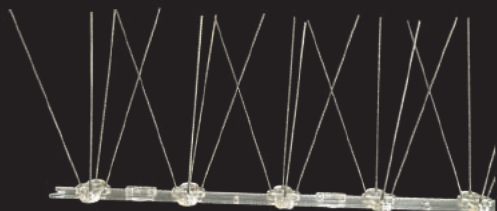

DUBBELE KABELDOORVOER
VOOR GEÏSOLEERDE 10-70 MM KABELS

De dakdoorvoer is toepasbaar o.a bekabeling zonneboiler en airconditioning.

- * De kap is in gewenste richting te draaien
- * Universele slabbe voor verschillende dakpannen

ENKELE KABELDOORVOER
VOOR GEÏSOLEERDE 10-70 MM KABELS

De dakdoorvoer is toepasbaar voor o.a bekabeling zonneboiler en airconditioning.

- * De kap is in gewenste richting te draaien
- * Universele slabbe voor verschillende dakpannen

* Leverbaar in de breedtes 25, 30 en 45 cm

* Uitstekende kleefkracht

AANDRUKROLLER
TOEPASBAAR BIJ LOODVERVANGERS

Sluit een loodervanger op de juiste manier aan met een aandrukroller.

DUIVENPINNEN

TE PLAATSEN OP DE NOK VAN HET DAK

500 mm

Voorkom rendementverlies door uitwerpselen van vogels op het zonnepaneel.

BLADVANGER DAKGOOT

VOORKOM IN DE DAKGOOT

3 m

Ø 70-110
mm

Ø 110-150
mm

Plaats de bladvanger voordat de installatie plaatsvindt in de dakgoot. De bladvanger voorkomt dat afval in de dakgoot komt bij zonnepaneleninstallaties.